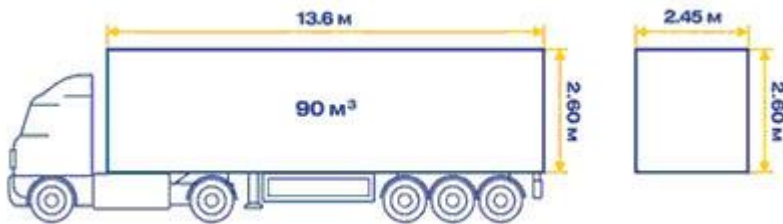

ХАРАКТЕРИСТИКИ ГРУЗОВЫХ АВТОМОБИЛЕЙ

ТЕНТ 82 м³

РАЗМЕРЫ Длина Ширина Высота
внутренние 13,6 м 2,45 м 2,45 м
грузоподъемность 20 - 24 т

ТЕНТ 90 м³

РАЗМЕРЫ Длина Ширина Высота
внутренние 13,6 м 2,45 м 2,60 м
грузоподъемность 20 - 24 т

ТЕНТ 96 м³

РАЗМЕРЫ Длина Ширина Высота
внутренние 13,8 м 2,45 м 2,45-3 м
грузоподъемность 20 - 24 т

ТЕНТ 110 м3

РАЗМЕРЫ	Длина	Ширина	Высота
внутренние п/пр	7,1 м	2,45 м	2,95 м
внутренние прицеп	8,0 м	2,45 м	3,0 м
грузоподъемность	20 т		

ТЕНТ 120 м3

РАЗМЕРЫ	Длина	Ширина	Высота
внутренние п/пр	8,0 м	2,45 м	2,95 м
внутренние прицеп	8,0 м	2,45 м	3,0 м
грузоподъемность	20 т		