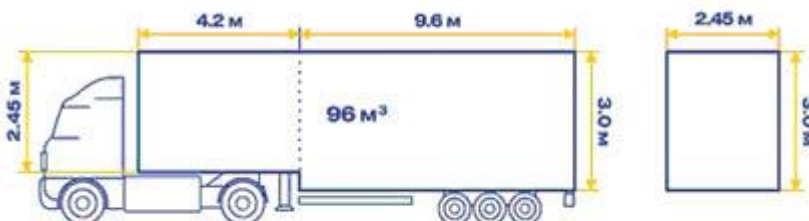

ХАРАКТЕРИСТИКИ ГРУЗОВЫХ АВТОМОБИЛЕЙ

ТЕНТ 82 м³

РАЗМЕРЫ Длина Ширина Высота
внутренние 13,6 м 2,45 м 2,45 м
грузоподъемность 20 - 24 т

ТЕНТ 90 м³

РАЗМЕРЫ Длина Ширина Высота
внутренние 13,6 м 2,45 м 2,60 м
грузоподъемность 20 - 24 т

ТЕНТ 96 м³

РАЗМЕРЫ Длина Ширина Высота
внутренние 13,8 м 2,45 м 2,45-3 м
грузоподъемность 20 - 24 т

ТЕНТ 110 м3

РАЗМЕРЫ	Длина	Ширина	Высота
внутренние п/пр	7,1 м	2,45 м	2,95 м
внутренние прицеп	8,0 м	2,45 м	3,0 м
грузоподъемность	20 т		

ТЕНТ 120 м3

РАЗМЕРЫ	Длина	Ширина	Высота
внутренние п/пр	8,0 м	2,45 м	2,95 м
внутренние прицеп	8,0 м	2,45 м	3,0 м
грузоподъемность	20 т		