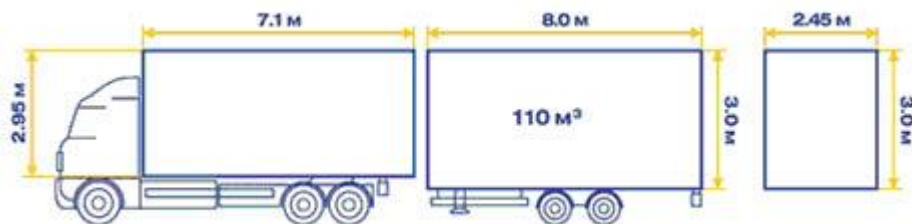

ХАРАКТЕРИСТИКИ ГРУЗОВЫХ АВТОМОБИЛЕЙ

ТЕНТ 82 м³

РАЗМЕРЫ Длина Ширина Высота
внутренние 13,6 м 2,45 м 2,45 м
грузоподъемность 20 - 24 т

ТЕНТ 90 м³

РАЗМЕРЫ Длина Ширина Высота
внутренние 13,6 м 2,45 м 2,60 м
грузоподъемность 20 - 24 т

ТЕНТ 96 м³

РАЗМЕРЫ Длина Ширина Высота
внутренние 13,8 м 2,45 м 2,45-3 м
грузоподъемность 20 - 24 т

ТЕНТ 110 м3

РАЗМЕРЫ	Длина	Ширина	Высота
внутренние п/пр	7,1 м	2,45 м	2,95 м
внутренние прицеп	8,0 м	2,45 м	3,0 м
грузоподъемность	20 т		

ТЕНТ 120 м3

РАЗМЕРЫ	Длина	Ширина	Высота
внутренние п/пр	8,0 м	2,45 м	2,95 м
внутренние прицеп	8,0 м	2,45 м	3,0 м
грузоподъемность	20 т		