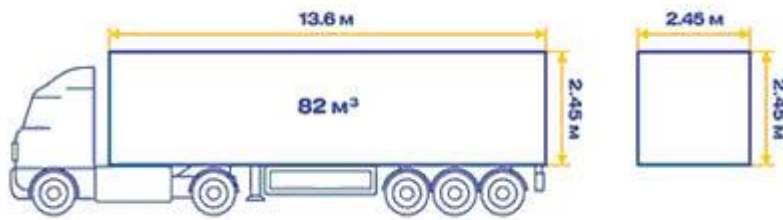

ХАРАКТЕРИСТИКИ ГРУЗОВЫХ АВТОМОБИЛЕЙ

ТЕНТ 82 м³

РАЗМЕРЫ Длина Ширина Высота
внутренние 13,6 м 2,45 м 2,45 м
грузоподъемность 20 - 24 т

ТЕНТ 90 м³

РАЗМЕРЫ Длина Ширина Высота
внутренние 13,6 м 2,45 м 2,60 м
грузоподъемность 20 - 24 т

ТЕНТ 96 м³

РАЗМЕРЫ Длина Ширина Высота
внутренние 13,8 м 2,45 м 2,45-3 м
грузоподъемность 20 - 24 т

ТЕНТ 110 м3

РАЗМЕРЫ	Длина	Ширина	Высота
внутренние п/пр	7,1 м	2,45 м	2,95 м
внутренние прицеп	8,0 м	2,45 м	3,0 м
грузоподъемность	20 т		

ТЕНТ 120 м3

РАЗМЕРЫ	Длина	Ширина	Высота
внутренние п/пр	8,0 м	2,45 м	2,95 м
внутренние прицеп	8,0 м	2,45 м	3,0 м
грузоподъемность	20 т		