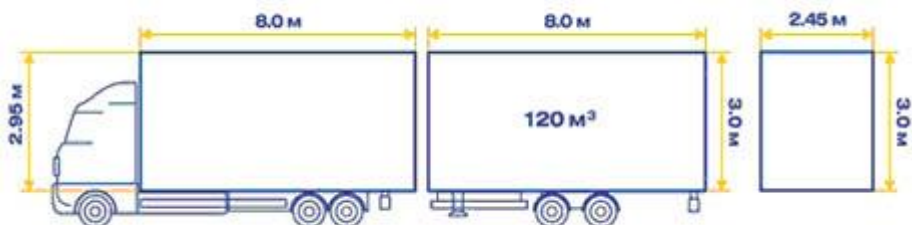

ХАРАКТЕРИСТИКИ ГРУЗОВЫХ АВТОМОБИЛЕЙ

ТЕНТ 82 м³

РАЗМЕРЫ Длина Ширина Высота
внутренние 13,6 м 2,45 м 2,45 м
грузоподъемность 20 - 24 т

ТЕНТ 90 м³

РАЗМЕРЫ Длина Ширина Высота
внутренние 13,6 м 2,45 м 2,60 м
грузоподъемность 20 - 24 т

ТЕНТ 96 м³

РАЗМЕРЫ Длина Ширина Высота
внутренние 13,8 м 2,45 м 2,45-3 м
грузоподъемность 20 - 24 т

ТЕНТ 110 м3

РАЗМЕРЫ	Длина	Ширина	Высота
внутренние п/пр	7,1 м	2,45 м	2,95 м
внутренние прицеп	8,0 м	2,45 м	3,0 м
грузоподъемность	20 т		

ТЕНТ 120 м3

РАЗМЕРЫ	Длина	Ширина	Высота
внутренние п/пр	8,0 м	2,45 м	2,95 м
внутренние прицеп	8,0 м	2,45 м	3,0 м
грузоподъемность	20 т		